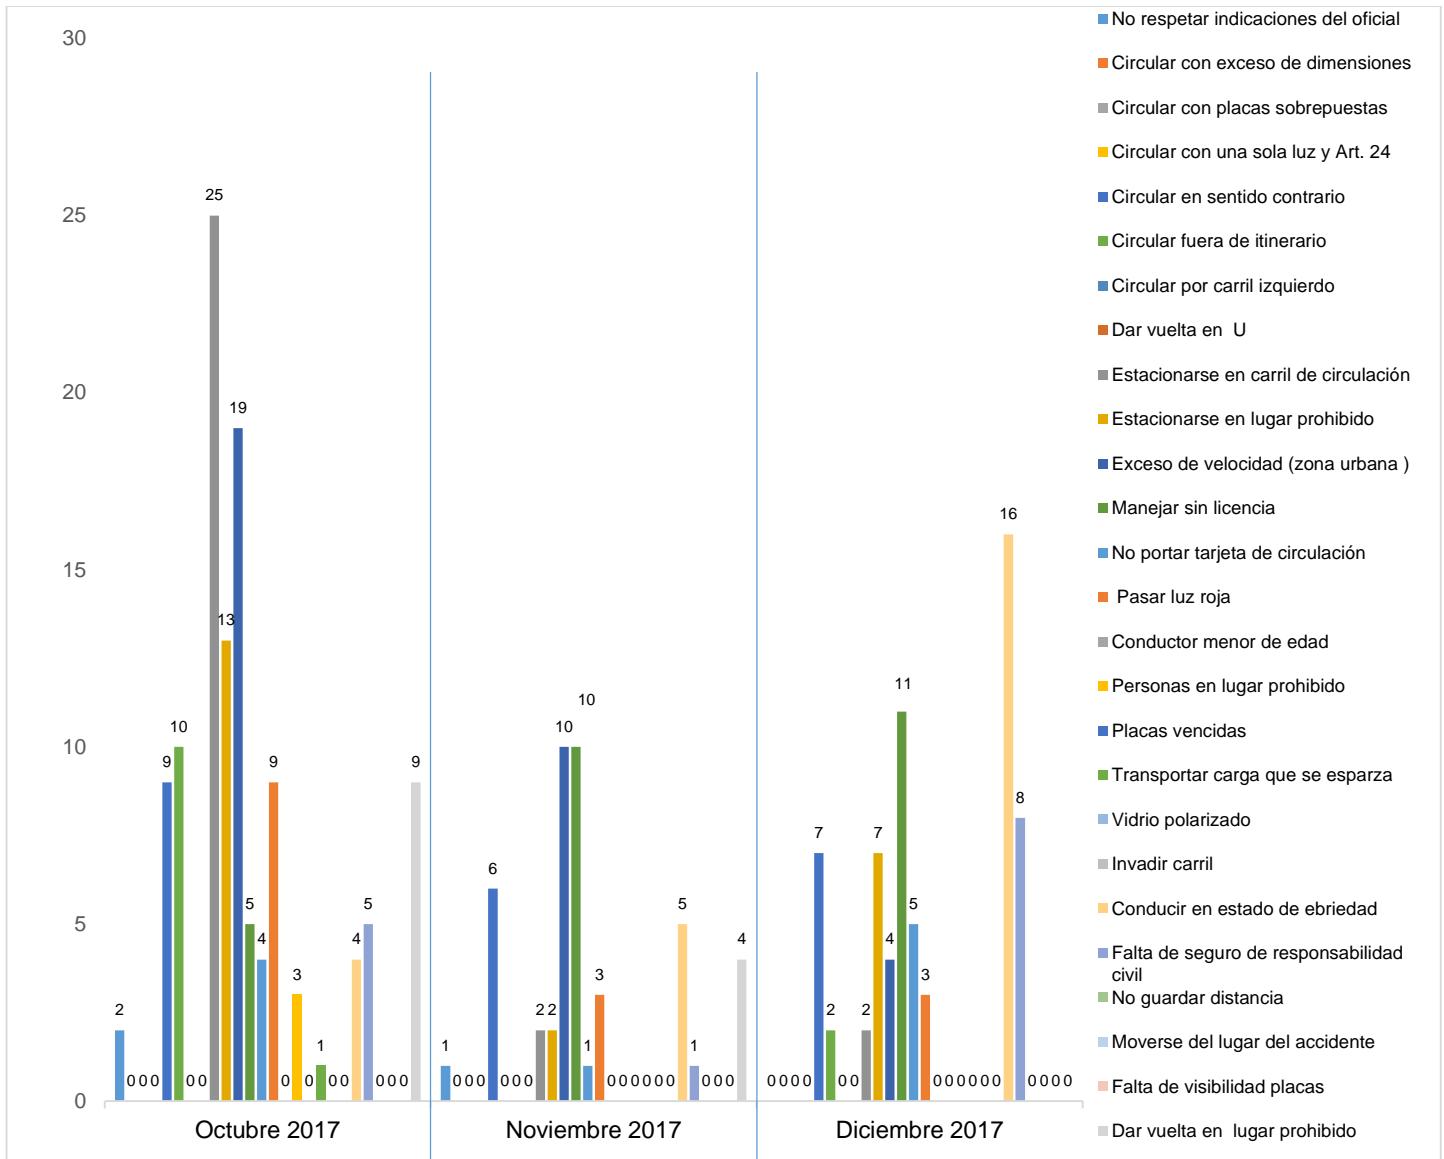

MUNICIPIO DE GARCÍA, NUEVO LEÓN

DICIEMBRE DEL 2017

INSTITUCIÓN DE POLICÍA PREVENTIVA MUNICIPAL
ESTADÍSTICAS DE GRÁFICA DE INFRACCIONES

Área responsable de generar la información: Institución de Policía Preventiva Municipal.